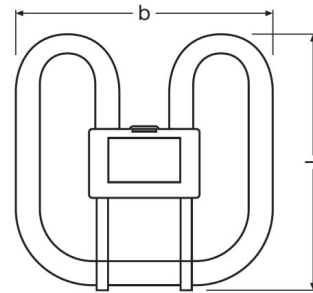

## CFL SQUARE 16 W/827 GR8

Code produit 4050300816852

	GR8
	138,0 mm <sup>1)</sup>
	–
	27,5 mm <sup>1)</sup>
<b>W</b>	16,00 W
<b>lm</b>	1050 lm
	–
<b>lm</b> 35°C	–
<b>lm</b> 30°C	1050 lm
<b>lm</b> 25°C	1050 lm
<b>cd</b>	–
<b>K</b>	2700 K
<b>COLOUR</b>	LUMILUX INTERNA
<b>R<sub>a</sub></b>	≥80
<b>t</b> [h]	10000 h
	–
<b>V</b>	220 V
<b>Hz</b>	–