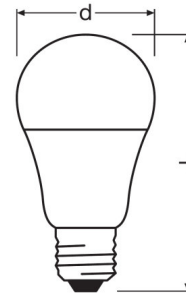

## ST CLAS A 40 6 W/2700K E27

Code produit 4058075037588

	E27
	112,0 mm
	60,0 mm
	–
	6,00 W
	470 lm
	470 lm
	–
	470 lm
	–
	–
	–
	2700 K
	Blanc chaud
	≥80
	25000 h
	Non
	220...240 V
	50...60 Hz

	100000
	240 °
	< 0,50 s
	< 0,5 s
	-20...+40 °C
	0,0 mg
	A+
	6 kWh/1000h