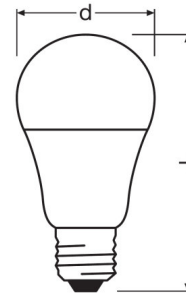

ST CLAS A 75 10 W/2700K E27

Code produit 4058075428287

	E27
	112,0 mm
	60,0 mm
	–
W	10,00 W
lm	1055 lm
	1055 lm
	–
	1055 lm
	–
cd	–
K	2700 K
COLOUR	Blanc chaud
R_a	≥80
t [h]	25000 h
	Non
V	220...240 V
Hz	50...60 Hz