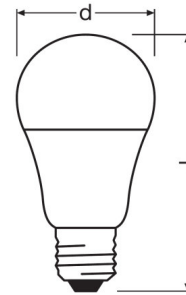

### Code produit 4058075428300

	E27
	112,0 mm
	60,0 mm
	–
<b>W</b>	6,00 W
<b>lm</b>	470 lm
	470 lm
	–
	470 lm
	–
<b>cd</b>	–
<b>K</b>	2700 K
COLOUR	Blanc chaud
<b>R<sub>a</sub></b>	≥80
<b>t</b> [h]	25000 h
	Non
<b>V</b>	220...240 V
<b>Hz</b>	50...60 Hz