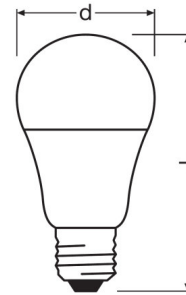

ST CLAS A 75 10 W/2700K E27

Code produit 4058075814899

	E27
	112,0 mm
	60,0 mm
	–
W	10,00 W
lm	1055 lm
	1055 lm
	–
	1055 lm
	–
cd	–
K	2700 K
COLOUR	Blanc chaud
R_a	≥80
t [h]	25000 h
	Non
V	220...240 V
Hz	50...60 Hz