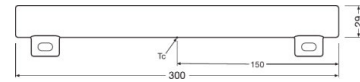

LEDinestra 25 200° 3.5 W/2700K S14s

Code produit 4058075817739

	S14s
	300,0 mm
	29,0 mm
	–
W	3,50 W
lm	260 lm
lm_{90°}	260 lm
lm_{35°C}	–
lm_{30°C}	260 lm
lm_{25°C}	–
cd	–
K	2700 K
COLOUR	Blanc chaud
R_a	>80
t [h]	15000 h
	Non
V	220...240 V
Hz	50...60 Hz