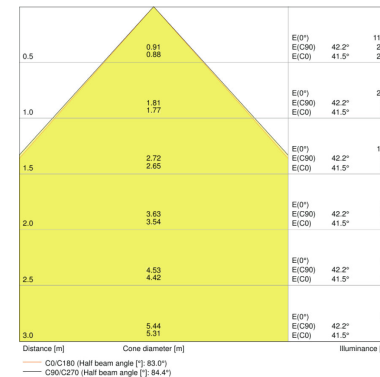

FICHE TECHNIQUE

Description produit	Données électriques	Données photométriques	Données photométriques	Dimensions & poids			Couleurs & matériaux		Temp. et condition de fonctionnement	Durée de vie
	Puissance nominale	Flux lumineux	Angle de rayonnement	Diamètre	Hauteur	Poids du produit	Couleur du produit	Couleur de teinte	Plage de température ambiante	Nombre de cycles de commutation
O SURFACE RD 13 W 3000 K IP54 GY	13,00 W	480 lm	100,00 °	202,0 mm	45,0 mm	770,00 g	Gray	Gray	-20...+40 °C	15000
O SURFACE RD 13 W 3000 K IP54 WT	13,00 W	600 lm	100,00 °	202,0 mm	45,0 mm	770,00 g	White	White	-20...+40 °C	15000

Description produit	Durée de vie L70/B50 @ 25 °C	Donnée produit supplémentaire		Capacités	Certificats & Normes
		Montage	Emplacement montage	Gradable	Température de surface limitée
O SURFACE RD 13 W 3000 K IP54 GY	30000 h	En saillie	Plafond / Mur	Non	Non pertinent
O SURFACE RD 13 W 3000 K IP54 WT	30000 h	En saillie	Plafond / Mur	Non	Non pertinent

O SURFACE RD 13 W 3000 K IP54 GY, O SURFACE RD 13 W 3000 K IP54 WT

O SURFACE RD 13 W 3000 K IP54 GY

O SURFACE RD 13 W 3000 K IP54 WT

TECHNIQUE / ACCESSOIRES