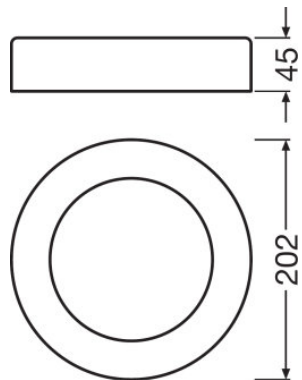

FICHE TECHNIQUE

Description produit	Données électriques	Données photométriques	Données photométriques	Dimensions & poids			Couleurs & matériaux		Temp. et condition de fonctionnement	Durée de vie
	Puissance nominale	Flux lumineux	Angle de rayonnement	Diamètre	Hauteur	Poids du produit	Couleur du produit	Couleur de teinte	Plage de température ambiante	Nombre de cycles de commutation
O SURFACE RD 13 W 3000 K IP54 GY	13,00 W	480 lm	100,00 °	202,0 mm	45,0 mm	770,00 g	Gray	Gray	-20...+40 °C	15000
O SURFACE RD 13 W 3000 K IP54 WT	13,00 W	600 lm	100,00 °	202,0 mm	45,0 mm	770,00 g	White	White	-20...+40 °C	15000

Description produit	Durée de vie L70/B50 @ 25 °C	Donnée produit supplémentaire		Capacités	Certificats & Normes
		Montage	Emplacement montage	Gradable	Température de surface limitée
O SURFACE RD 13 W 3000 K IP54 GY	30000 h	En saillie	Plafond / Mur	Non	Non pertinent
O SURFACE RD 13 W 3000 K IP54 WT	30000 h	En saillie	Plafond / Mur	Non	Non pertinent

O SURFACE RD 13 W 3000 K IP54 GY, O SURFACE RD 13 W 3000 K IP54 WT

O SURFACE RD 13 W 3000 K IP54 GY

O SURFACE RD 13 W 3000 K IP54 WT

TECHNIQUE / ACCESSOIRES