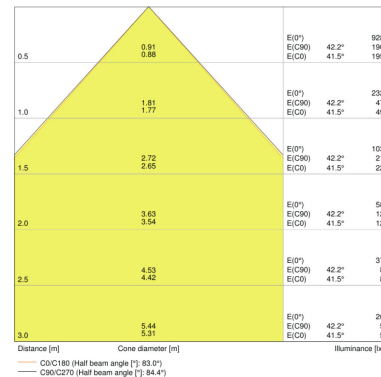

FICHE TECHNIQUE

Description produit	Données électriques	Données photométriques	Données photométriques	Dimensions & poids			Couleurs & matériaux		Temp. et condition de fonctionnement	Durée de vie
	Puissance nominale	Flux lumineux	Angle de rayonnement	Diamètre	Hauteur	Poids du produit	Couleur du produit	Couleur de teinte	Plage de température ambiante	Nombre de cycles de commutation
O SURFACE RD 13 W 3000 K IP54 GY	13,00 W	480 lm	100,00 °	202,0 mm	45,0 mm	770,00 g	Gray	Gray	-20...+40 °C	15000
O SURFACE RD 13 W 3000 K IP54 WT	13,00 W	600 lm	100,00 °	202,0 mm	45,0 mm	770,00 g	White	White	-20...+40 °C	15000

Description produit	Durée de vie L70/B50 @ 25 °C	Donnée produit supplémentaire		Capacités	Certificats & Normes
		Montage	Emplacement montage	Gradable	Température de surface limitée
O SURFACE RD 13 W 3000 K IP54 GY	30000 h	En saillie	Plafond / Mur	Non	Non pertinent
O SURFACE RD 13 W 3000 K IP54 WT	30000 h	En saillie	Plafond / Mur	Non	Non pertinent

O SURFACE RD 13 W 3000 K IP54 GY, O SURFACE RD 13 W 3000 K IP54 WT

O SURFACE RD 13 W 3000 K IP54 GY

O SURFACE RD 13 W 3000 K IP54 WT

TECHNIQUE / ACCESSOIRES