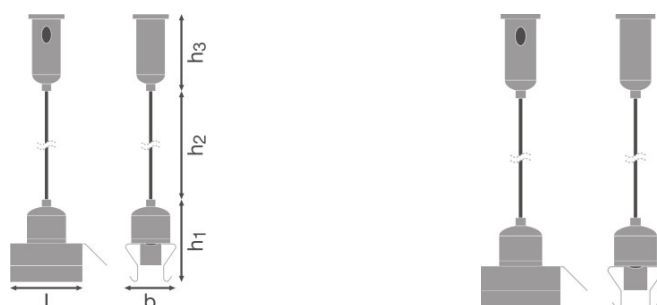

FICHE DE DONNÉES PRODUIT

TruSys Suspension Kit

TruSys SUSPENSION KIT | Suspension pour rail de montage

CARACTÉRISTIQUES PRODUIT

- Jeu de deux systèmes de suspension réglables
- Câble en acier réglable, longueur maximale : 3 m

FICHE TECHNIQUE

Dimensions & poids

Longueur	3000 mm
Poids du produit	77,00 g

Couleurs & matériaux

Couleur du produit	Argent
Matériau de corps	Aluminium
Matériau	Aluminium

Donnée produit supplémentaire

Emplacement montage	Plafond
----------------------------	---------