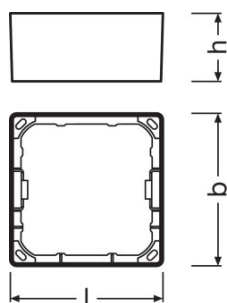

FICHE DE DONNÉES PRODUIT

DL SLIM FRAME SQ 105 WT

DOWNLIGHT SLIM SQUARE FRAME | Cadre de montage saillie, forme carrée

DOMAINES D'APPLICATION

- Eclairage général
- Zones publiques
- Escaliers
- Couloirs
- Foyers
- Commerces

AVANTAGES PRODUITS

- Entrée de câble sur le côté pour connexion électrique
- Installation facile grâce au gabarit de perçage inclus

CARACTÉRISTIQUES PRODUIT

- Faible profondeur d'encastrement
- Boîtier robuste en polycarbonate
- Accessoires de montage inclus

FICHE TECHNIQUE

Dimensions & poids

Longueur	121,0 mm
Largeur	121,0 mm
Hauteur	54,0 mm
Poids du produit	48,00 g

Couleurs & matériaux

Couleur du produit	Blanc
---------------------------	-------

Donnée produit supplémentaire

Emplacement montage	Plafond / Mur
----------------------------	---------------

DONNÉES LOGISTIQUES

Code produit	Unité d'emballage (Pièces/Unité)	Dimensions (longueur x largeur x hauteur)	Poids brut	Volume
4058075079397	Etui carton fermé 1	60 mm x 130 mm x 130 mm	96,00 g	1.01 dm ³
4058075079403	Carton de regroupement 6	380 mm x 140 mm x 154 mm	696,00 g	8.19 dm ³