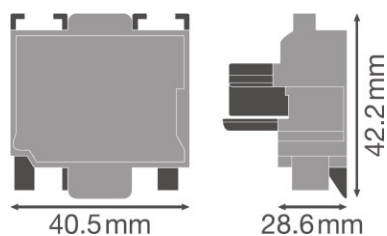

FICHE DE DONNÉES GAMME DE PRODUITS

TruSys ELECTRICAL CONNECTOR

Connecteurs électriques 5x2,5mm²

AVANTAGES PRODUITS

- Raccordement simple grâce à la prise Simply Clever

CARACTÉRISTIQUES PRODUIT

- Raccordement au secteur avec prise

FICHE TECHNIQUE

Description produit	Dimensions & poids				Couleurs & matériaux
	Longueur	Largeur	Hauteur	Poids du produit	Couleur du produit
TruSys Electrical Connector	42,2 mm	40,5 mm	28,6 mm	15,50 g	Blanc

TruSys Electrical Connector

CONSEIL D'APPLICATION

Pour plus d'informations sur les applications et les graphiques, veuillez vous référer à la fiche de données produit.

DONNÉES LOGISTIQUES

Code produit	Unité d'emballage (Pièces/Unité)	Dimensions (longueur x largeur x hauteur)	Poids brut	Volume
4058075155572	Carton de regroupement 3	176 mm x 156 mm x 82 mm	128,00 g	2.25 dm ³

Code produit	Unité d'emballage (Pièces/Unité)	Dimensions (longueur x largeur x hauteur)	Poids brut	Volume
--------------	----------------------------------	---	------------	--------

Le code produit mentionné décrit la petite quantité d'unité qui peut être commandée. Une unité peut contenir un ou plusieurs produits. Lorsque vous passez la commande, merci de bien vouloir entrer une unité ou un multiple d'une unité.