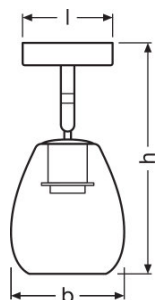

FICHE TECHNIQUE

Données électriques

Mode d'opération	Tension secteur
Tension nominale	220...240 V
Fréquence du réseau	50/60 Hz

Dimensions & poids

Longueur	100,0 mm
Largeur	130,0 mm
Hauteur	265,0 mm
Poids du produit	600,00 g