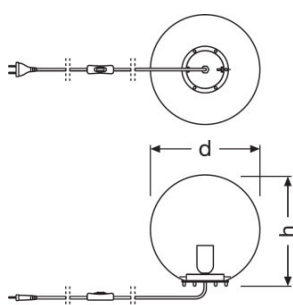

Dimensions & poids

Diamètre	250,0 mm
Hauteur	245,0 mm
Poids du produit	800,00 g
Longueur de câble	1550 mm

Couleurs & matériaux

Matériau de corps	Verre
Couleur du produit	PINK
Couleur du teinte	PINK
Matériau de fermeture	Glass