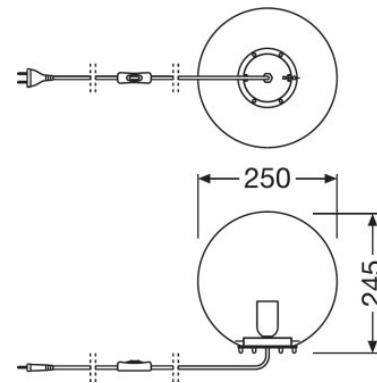

Description produit	Donnée produit supplémentaire	Capacités			Certificats & Normes	
	Lampe incluse	Gradable	Type de connexion	Référence de la douille	Classe de protection	Type de protection
1906 BUBBLE TABLE 250x245 Glass Smoke ¹⁾	Non	Non	PLUG TYPE C (EU)	E27	II	IP20
1906 BUBBLE TABLE 250x245 Glass Orange ¹⁾	Non	Non	PLUG TYPE C (EU)	E27	II	IP20
1906 BUBBLE TABLE 250x245 Glass Pink ¹⁾	Non	Non	PLUG TYPE C (EU)	E27	II	IP20
1906 BUBBLE TABLE 250x245 Glass Green ¹⁾	Non	Non	PLUG TYPE C (EU)	E27	II	IP20

¹⁾ Available from April 2019

1906 BUBBLE PENDANT 300x1570
Glass Smoke, 1906 BUBBLE PENDANT
300x1570 Glass Orange

1906 BUBBLE PENDANT 200x1460
Glass Smoke, 1906 BUBBLE PENDANT
200x1460 Glass Orange

1906 BUBBLE TABLE 250x245 Glass
Smoke, 1906 BUBBLE TABLE 250x245
Glass Orange, 1906 BUBBLE TABLE
250x245 Glass Pink, 1906 BUBBLE
TABLE 250x245 Glass Green