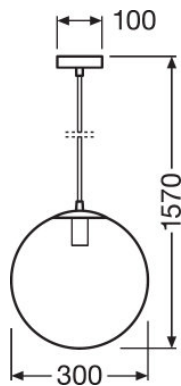

Description produit	Donnée produit supplémentaire	Capacités			Certificats & Normes	
	Lampe incluse	Gradable	Type de connexion	Référence de la douille	Classe de protection	Type de protection
1906 BUBBLE TABLE 250x245 Glass Smoke ¹⁾	Non	Non	PLUG TYPE C (EU)	E27	II	IP20
1906 BUBBLE TABLE 250x245 Glass Orange ¹⁾	Non	Non	PLUG TYPE C (EU)	E27	II	IP20
1906 BUBBLE TABLE 250x245 Glass Pink ¹⁾	Non	Non	PLUG TYPE C (EU)	E27	II	IP20
1906 BUBBLE TABLE 250x245 Glass Green ¹⁾	Non	Non	PLUG TYPE C (EU)	E27	II	IP20

¹⁾ Available from April 2019

1906 BUBBLE PENDANT 300x1570
Glass Smoke, 1906 BUBBLE PENDANT
300x1570 Glass Orange

1906 BUBBLE PENDANT 200x1460
Glass Smoke, 1906 BUBBLE PENDANT
200x1460 Glass Orange

1906 BUBBLE TABLE 250x245 Glass
Smoke, 1906 BUBBLE TABLE 250x245
Glass Orange, 1906 BUBBLE TABLE
250x245 Glass Pink, 1906 BUBBLE
TABLE 250x245 Glass Green