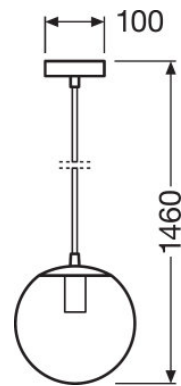

Description produit	Donnée produit supplémentaire	Capacités			Certificats & Normes	
	Lampe incluse	Gradable	Type de connexion	Référence de la douille	Classe de protection	Type de protection
1906 BUBBLE TABLE 250x245 Glass Smoke ¹⁾	Non	Non	PLUG TYPE C (EU)	E27	II	IP20
1906 BUBBLE TABLE 250x245 Glass Orange ¹⁾	Non	Non	PLUG TYPE C (EU)	E27	II	IP20
1906 BUBBLE TABLE 250x245 Glass Pink ¹⁾	Non	Non	PLUG TYPE C (EU)	E27	II	IP20
1906 BUBBLE TABLE 250x245 Glass Green ¹⁾	Non	Non	PLUG TYPE C (EU)	E27	II	IP20

¹⁾ Available from April 2019

1906 BUBBLE PENDANT 300x1570
Glass Smoke, 1906 BUBBLE PENDANT
300x1570 Glass Orange

1906 BUBBLE PENDANT 200x1460
Glass Smoke, 1906 BUBBLE PENDANT
200x1460 Glass Orange

1906 BUBBLE TABLE 250x245 Glass
Smoke, 1906 BUBBLE TABLE 250x245
Glass Orange, 1906 BUBBLE TABLE
250x245 Glass Pink, 1906 BUBBLE
TABLE 250x245 Glass Green