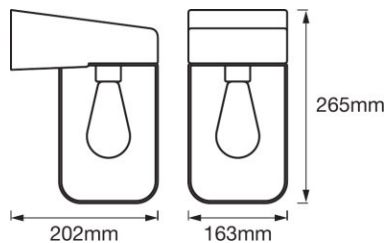

FICHE TECHNIQUE

Description produit	Données électriques		Dimensions & poids				Couleurs & matériaux			Temp. et condition de fonctionnement	Donnée produit supplémentaire
	Tension nominale	Fréquence du réseau	Longueur	Largeur	Hauteur	Poids du produit	Matériau de corps	Couleur du teinte	Couleur du produit	Plage de température ambiante	Lampe incluse
ENDURA CLASSIC Bold E27 BK ¹⁾	220...240 V	50/60 Hz	202,0 mm	163,0 mm	265,0 mm	1515,00 g	Aluminum	Black	Black	-20...+40 °C	Non

Description produit	Capacités			Certificats & Normes	
	Gradable	Type de connexion	Référence de la douille	Classe de protection	Type de protection
ENDURA CLASSIC Bold E27 BK ¹⁾	Non	Screw terminal	E27	I	IP44

¹⁾ Maximum bulb wattage: 15 W

ENDURA CLASSIC Bold E27 BK