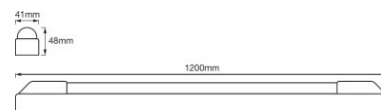

LED Power Batten 600 mm 12 W 3000 K, LED Power Batten 600 mm 12 W 4000 K

LED Power Batten 600 mm 24 W 3000 K, LED Power Batten 600 mm 24 W 4000 K

LED Power Batten 1200 mm 24 W 3000 K, LED Power Batten 1200 mm 24 W 4000 K

LED Power Batten 1200 mm 50 W 3000 K, LED Power Batten 1200 mm 50 W 4000 K

TECHNIQUE / ACCESSOIRES

- Support de fixation inclus

CONSEIL D'APPLICATION

Pour plus d'informations sur les applications et les graphiques, veuillez vous référer à la fiche de données produit.

DONNÉES LOGISTIQUES

Code produit	Unité d'emballage (Pièces/Unité)	Dimensions (longueur x largeur x hauteur)	Poids brut	Volume
4058075266483	Carton de regroupement 8	660 mm x 240 mm x 120 mm	3327,00 g	19.01 dm³
4058075266506	Carton de regroupement 8	660 mm x 240 mm x 120 mm	3327,00 g	19.01 dm³