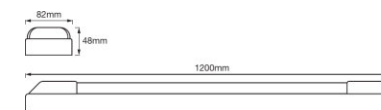

LED Power Batten 600 mm 12 W 3000 K, LED Power Batten 600 mm 12 W 4000 K

LED Power Batten 600 mm 24 W 3000 K, LED Power Batten 600 mm 24 W 4000 K

LED Power Batten 1200 mm 24 W 3000 K, LED Power Batten 1200 mm 24 W 4000 K

LED Power Batten 1200 mm 50 W 3000 K, LED Power Batten 1200 mm 50 W 4000 K

TECHNIQUE / ACCESSOIRES

- Support de fixation inclus

CONSEIL D'APPLICATION

Pour plus d'informations sur les applications et les graphiques, veuillez vous référer à la fiche de données produit.

DONNÉES LOGISTIQUES

Code produit	Unité d'emballage (Pièces/Unité)	Dimensions (longueur x largeur x hauteur)	Poids brut	Volume
4058075266483	Carton de regroupement 8	660 mm x 240 mm x 120 mm	3327,00 g	19.01 dm³
4058075266506	Carton de regroupement 8	660 mm x 240 mm x 120 mm	3327,00 g	19.01 dm³