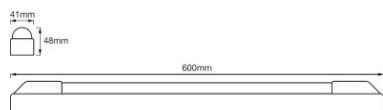

LED Power Batten 600 mm 12 W 3000 K, LED Power Batten 600 mm 12 W 4000 K

LED Power Batten 600 mm 24 W 3000 K, LED Power Batten 600 mm 24 W 4000 K

LED Power Batten 1200 mm 24 W 3000 K, LED Power Batten 1200 mm 24 W 4000 K

LED Power Batten 1200 mm 50 W 3000 K, LED Power Batten 1200 mm 50 W 4000 K

TECHNIQUE / ACCESSOIRES

- Support de fixation inclus

CONSEIL D'APPLICATION

Pour plus d'informations sur les applications et les graphiques, veuillez vous référer à la fiche de données produit.

DONNÉES LOGISTIQUES

Code produit	Unité d'emballage (Pièces/Unité)	Dimensions (longueur x largeur x hauteur)	Poids brut	Volume
4058075266483	Carton de regroupement 8	660 mm x 240 mm x 120 mm	3327,00 g	19.01 dm³
4058075266506	Carton de regroupement 8	660 mm x 240 mm x 120 mm	3327,00 g	19.01 dm³