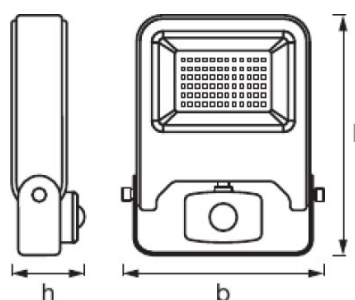

### Données photométriques

<b>Angle de rayonnement</b>	120 °
-----------------------------	-------

### Dimensions & poids

<b>Longueur</b>	189,0 mm
<b>Largeur</b>	133,0 mm
<b>Hauteur</b>	66,0 mm
<b>Poids du produit</b>	490,00 g