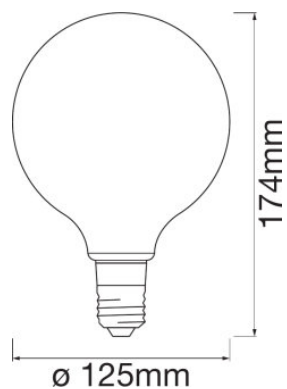

SMART+ BT CLA GLOBE60 55 6
W/2400K E27