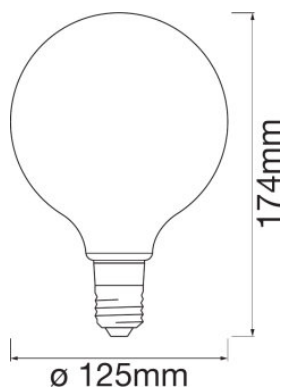

SMART+ BT CLA GLOBE60 60 6
W/2700K E27