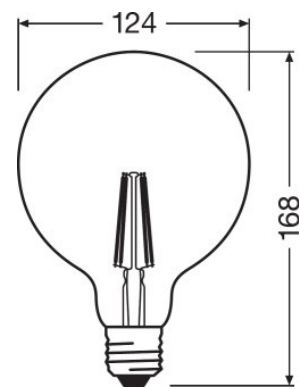

SMART+ BT CLA GLOBE125 48 6
W/2700K E27