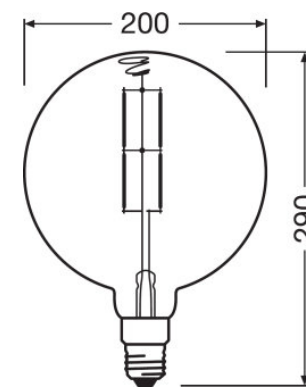

SMART+ BT CLA GLOBE200 37 6
W/2700K E27

TECHNIQUE / ACCESSOIRES

- Contrôlable via l'application LEDVANCE SMART + App, smartphone Android (avec Android 6.0 et versions supérieures) requis
- Contrôlable via iPhone (avec iOS 10 ou plus), iPad (avec iOS 10 ou plus), Apple TV (avec tvOS 10 ou plus) ou Apple Watch (avec watchOS 2 ou plus)

CONSEIL D'APPLICATION

Pour plus d'informations sur les applications et les graphiques, veuillez vous référer à la fiche de données produit.

DONNÉES LOGISTIQUES

Code produit	Unité d'emballage (Pièces/Unité)	Dimensions (longueur x largeur x hauteur)	Poids brut	Volume
4058075211582	Carton de regroupement 4	304 mm x 290 mm x 207 mm	1016,00 g	18.25 dm³