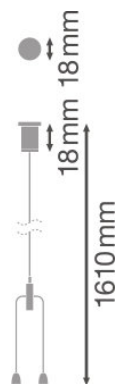

FICHE DE DONNÉES GAMME DE PRODUITS

LINEAR IndiviLED SUSPENSION WIRE

Fil de suspension

AVANTAGES PRODUITS

- Câble d'acier en accessoire pour montage suspendu de lignes continues
- Longueur de câble réglable grâce à la fixation à desserrage rapide

CARACTÉRISTIQUES PRODUIT

- Câble en acier supplémentaire pour montage suspendu en ligne avec desserrage rapide
- Câbles en acier réglables, longueur maximale de chaque : 1,5 m

FICHE TECHNIQUE

Description produit	Dimensions & poids				Couleurs & matériaux	
	Longueur	Largeur	Hauteur	Poids du produit	Couleur du teinte	Couleur du produit
LN INDV Suspension Wire	1610 mm	1,0 mm	1,0 mm	52,00 g	Steel	Steel

LN INDV Suspension Wire

CONSEIL D'APPLICATION

Pour plus d'informations sur les applications et les graphiques, veuillez vous référer à la fiche de données produit.

DONNÉES LOGISTIQUES

Code produit	Unité d'emballage (Pièces/Unité)	Dimensions (longueur x largeur x hauteur)	Poids brut	Volume
4058075173859	Carton de regroupement 40	260 mm x 200 mm x 150 mm	2523,00 g	7.80 dm ³