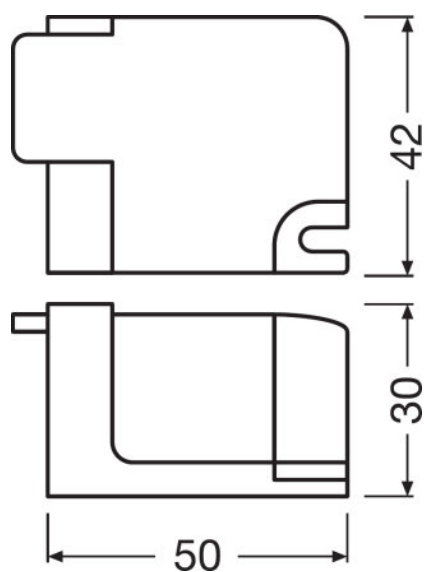

FICHE TECHNIQUE

Dimensions & poids

Description produit	Longueur	Largeur	Hauteur	Poids du produit
DR AY ZB+DALI CLAMP DUO	52,5 mm	76,0 mm	32,0 mm	26,80 g
DR AY ZB+DALI CLAMP	50,0 mm	44,0 mm	32,0 mm	39,70 g

Ligne de produits dessiné avec des nombres

DR AY ZB+DALI CLAMP DUO