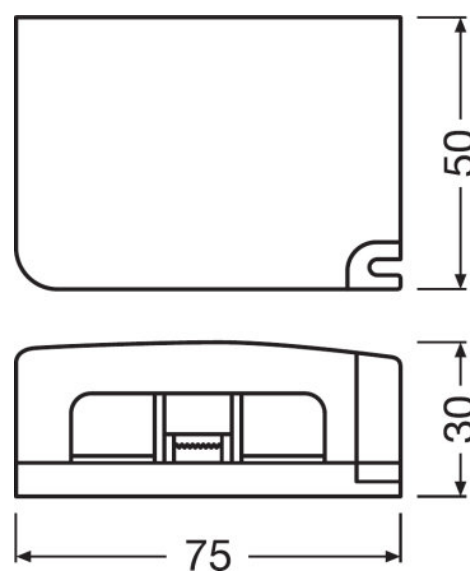

DR AY ZB+DALI CLAMP

TECHNIQUE / ACCESSOIRES

- Serre-câble DUO DR AY ZB + DALI CLAMP pour convertisseur LED PERFORMANCE DALI 26 et 44 W
- Serre-câble DR AY ZB + DALI CLAMP pour convertisseur LED PERFORMANCE DALI 60W

CONSEIL D'APPLICATION

Pour plus d'informations sur les applications et les graphiques, veuillez vous référer à la fiche de données produit.

SUPPORT DE VENTE ET SUPPORT TECHNIQUE

Support de vente et support technique www.ledvance.fr

DONNÉES DE TÉLÉCHARGEMENT