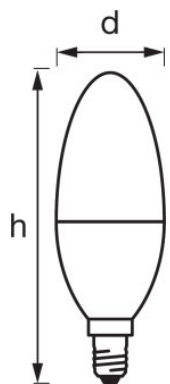

SMART+ WiFi Candle 40 5
W/2700...6500K E14, SMART+ WiFi
Candle 40 5 W/2700...6500K E14

CONSEIL D'APPLICATION

Pour plus d'informations sur les applications et les graphiques, veuillez vous référer à la fiche de données produit.

DONNÉES LOGISTIQUES

Code produit	Unité d'emballage (Pièces/Unité)	Dimensions (longueur x largeur x hauteur)	Poids brut	Volume
4058075485563	Carton de regroupement 4	211 mm x 167 mm x 141 mm	533,00 g	4.97 dm³
4058075485921	Carton de regroupement 12	270 mm x 213 mm x 145 mm	1216,00 g	8.34 dm³

Le code produit mentionné décrit la petite quantité d'unité qui peut être commandée. Une unité peut contenir un ou plusieurs produits. Lorsque vous passez la commande, merci de bien vouloir entrer une unité ou un multiple d'une unité.

AVERTISSEMENT